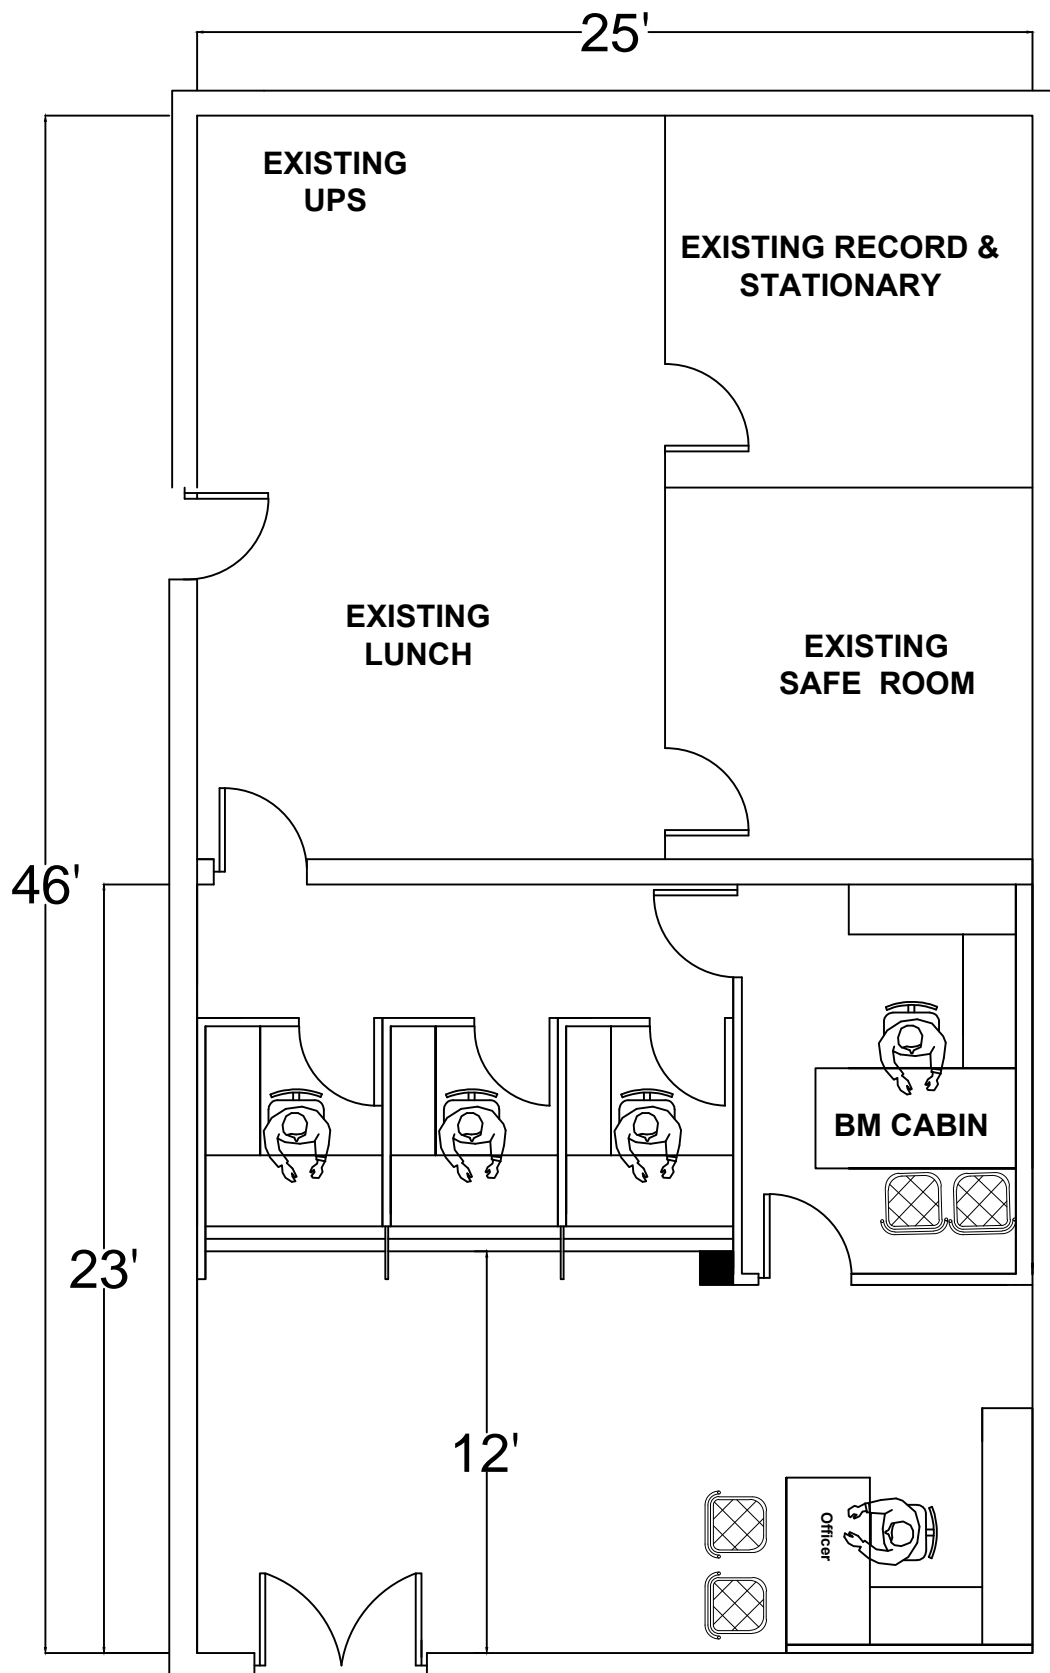

PULICHERLA BRANCH(20622), RBO NALGONDA, FIMM NETWORK

CARPET AREA: 1150 SQFT